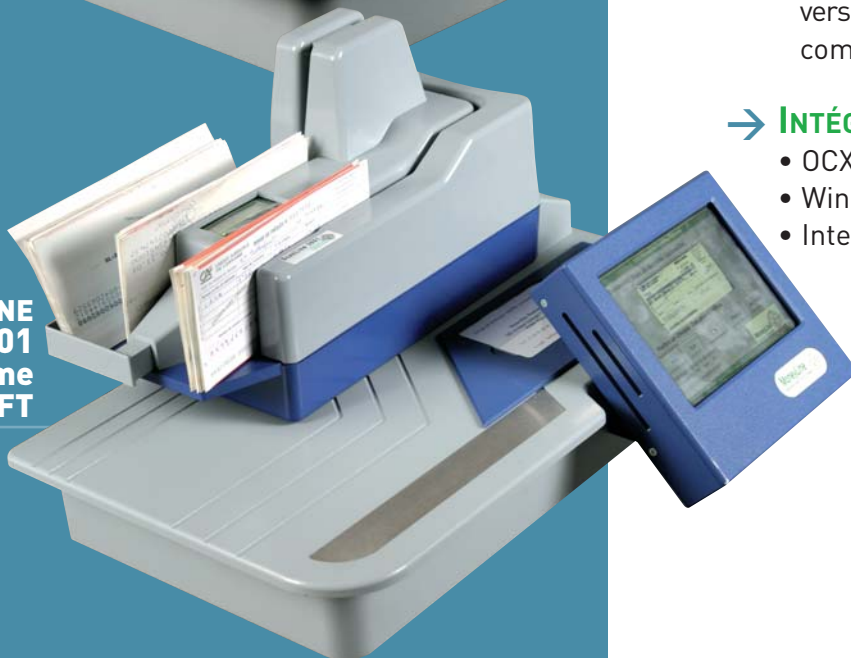

SCANLINE
3001
Autonome

SCANLINE
3001
Autonome
TFT

SCANLINE 3001 Autonome 3001 Autonome TFT

Les +++

- **SOLUTION INTÉGRANT UN SCANNER ET UNE BASE PC**
- **VÉRITABLE STATION DE TRAVAIL**
 - Encombrement réduit
 - Totalement intégré (pas de clavier et de souris)
 - Ergonomie de l'interface homme/machine dans la version avec écran tactile
- **RAPIDE**
 - Lecture magnétique MICR, endossement verso, numérisation TIFF & JPEG recto/verso, compression jusqu'à 45 dpm
- **INTÉGRATION AISÉE ET SÛRE**
 - OCX de pilotage
 - Windows® XPe
 - Interface de communication Ethernet

Contactez-nous au
+33 (0)1 40 97 92 48
www.ingenico-mbs.fr

MoneyLine Banking Systems

Une société du Groupe Ingenico

SCANLINE 3001 Autonome 3001 Autonome TFT

Spécifications

IMAGE

Capteurs images CIS (Contact Image Sensor)
256 niveaux de gris
TIFF 6.0 @ 200 dpi recto/verso
JPEG @ 100 dpi recto/verso
Zone de numérisation maximale : 104 x 220 mm

Compression
sur scanner

DOCUMENT

Minimum : 60 mm (H) x 80 mm (L)
Maximum : 110 mm (H) x 220 mm (L)
Grammage : 80 - 110 g/m²

LECTURE

Lecture magnétique MICR : CMC7 et E13B en auto-détection

TRAITEMENT

Alimentation automatique de 60 documents
Contrôle double document par 2 cellules IR
Vitesse de traitement de 30 à 45 dpm
2 cases de réception : Valide (60 docs) - Rejets (20 docs)
Endos verso monoligne position fixe
IHM 4 touches - 2 leds et LCD 2 lignes x 20 caractères

450x266x300 (LxHxl) - Poids 6 kg
450x266x370 (LxHxl) - Poids 7 kg (SL3001 Aut. TFT)

INTERFACE DE COMMUNICATION

2 x Ethernet - 100Mb
1 x RS232 C (SL 3001)
1 x RS232 C (socket PC)
1 x USB V2.0

ERGONOMIE

Ecran TFT couleur tactile 6,4 pouces
Support visuel des opérations en cours